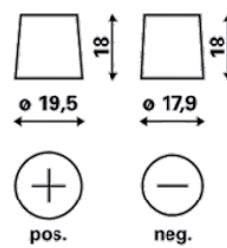

INFORMACJE TECHNICZNE

Napięcie [V]:	12	Listwa dolna:	B13
Pojemność akumulatora [Ah]:	60	Układ biegunów:	0
Prąd rozruchu wg EN [A]:	540	Rodzaj biegunów:	1
Długość [mm]:	242	Wielkość budowy:	T5/LBN2
Szerokość [mm]:	175	Waga (pusty):	13,89
Wysokość [mm]:	175		

B13

0

1

pos.

neg.